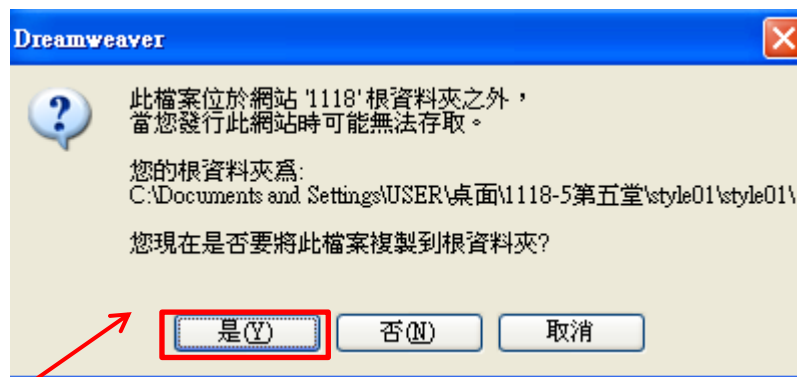

版型

public_style01.css

public_style02.css

插入圖片

- 插入>影像
- 選擇要插入的圖片
- 選擇儲存圖片的位置
- 調整圖片尺寸

上傳到網站伺服器(單位有另外的設定哦!)

- 網站位置請參閱

<http://www.cust.edu.tw/cc/faq.html>